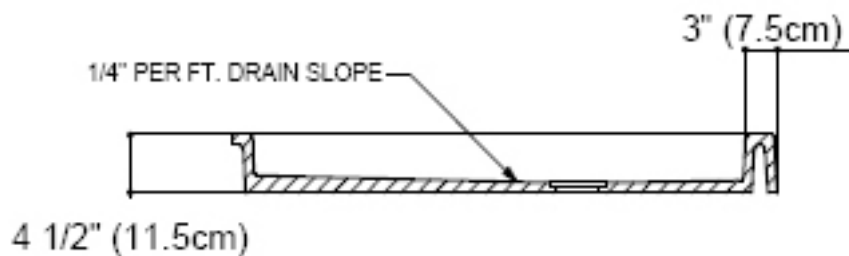

Distinctive Marble

40 North Mojave Road - Las Vegas, Nevada 89101 - (702) 438-2774 - Fax(702) 438-1373

Section A-A