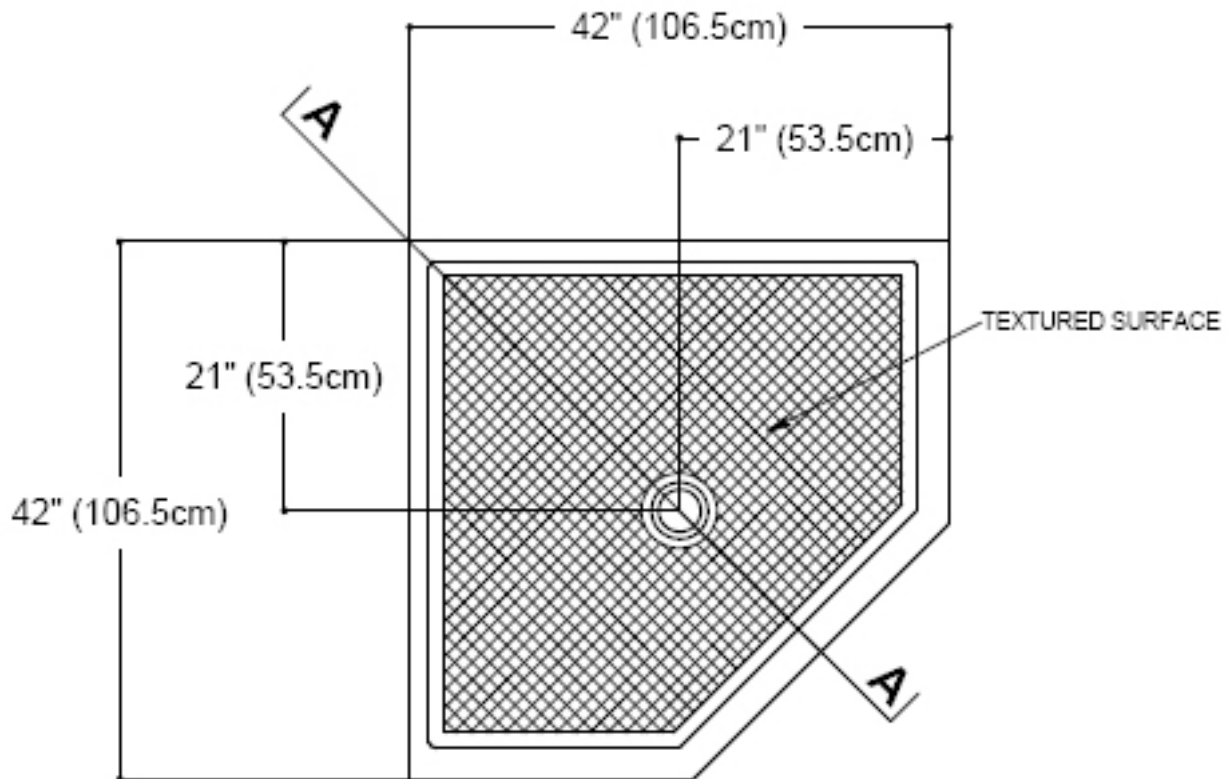

Distinctive Marble

40 North Mojave Road - Las Vegas, Nevada 89101 - (702) 438-2774 - Fax(702) 438-1373

Section A-A